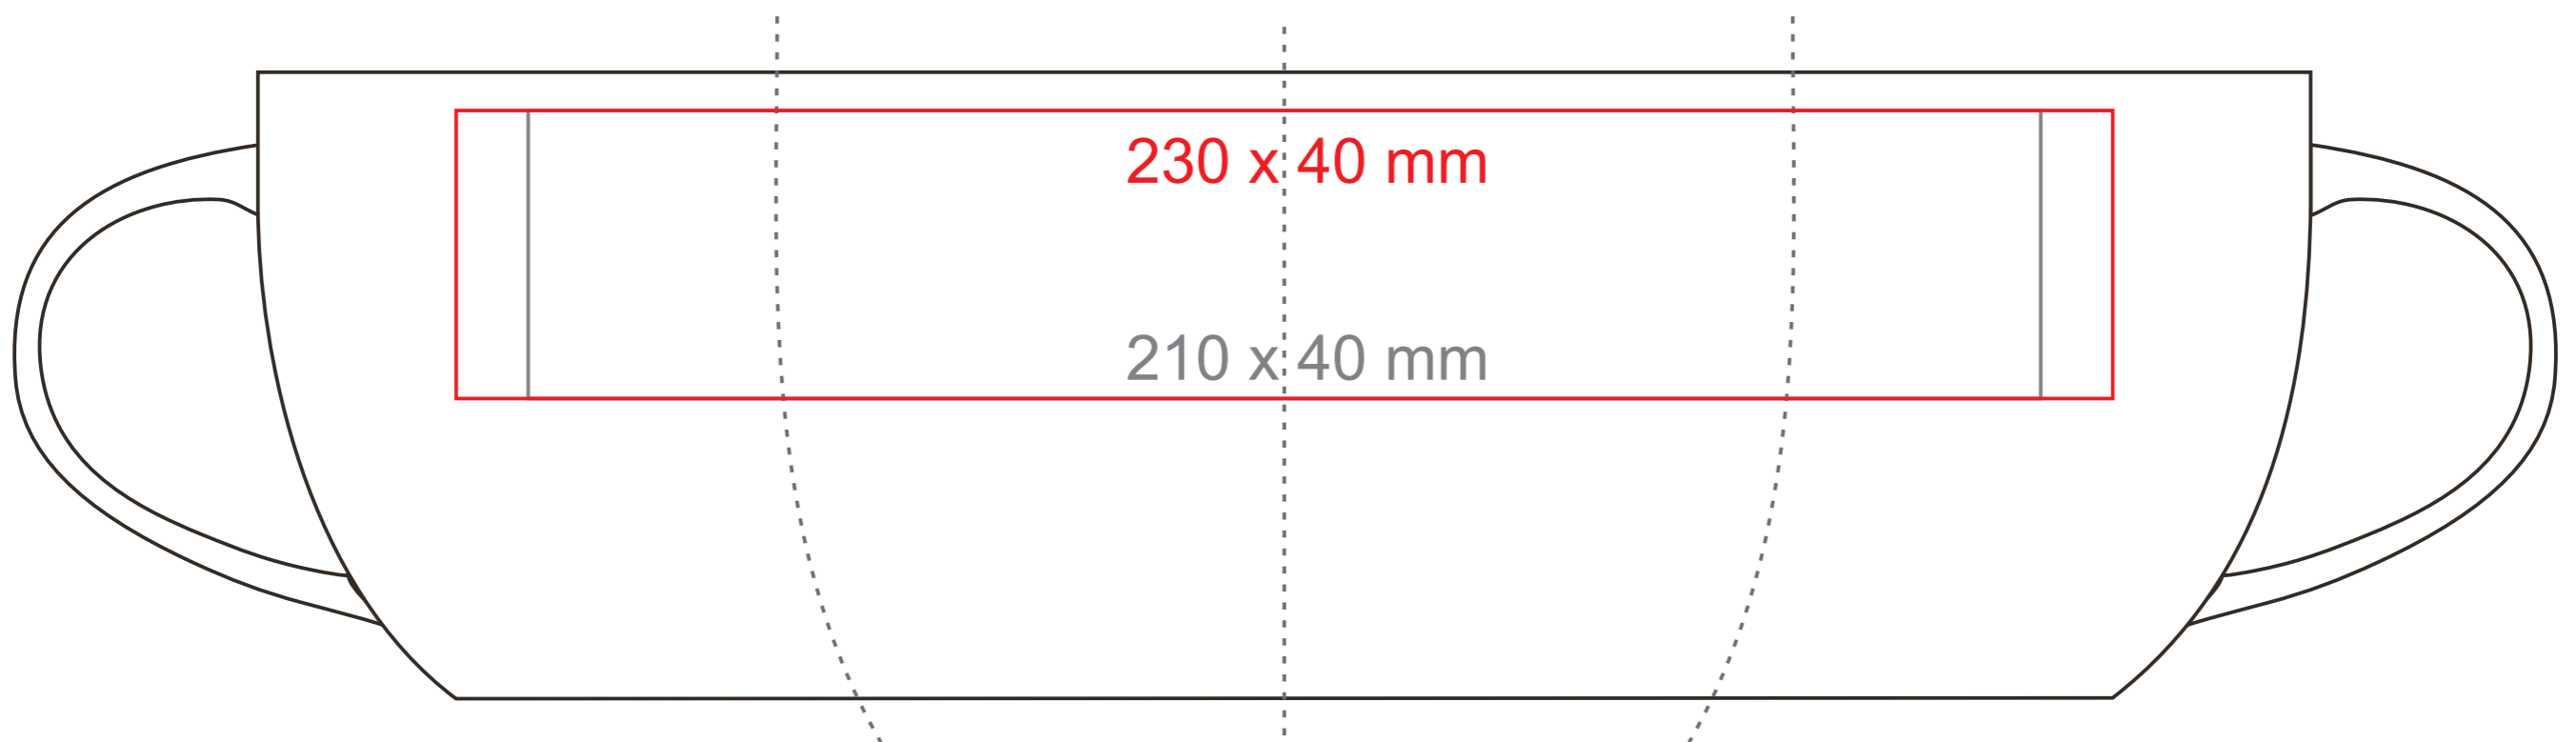

Handy EU

300 ml / h: 87 mm / Ø 91 mm

Nadruk na uchu	- 50 x 10 mm
Nadruk wewnątrz na ścianie	- 50 x 20 mm
Nadruk wewnątrz na dnie	- Ø 40 mm
Nadruk od spodu	- Ø 45 mm

*W przypadku projektów dla kalkomanii wybiegających poza standardową powierzchnię nadruku prosimy o kontakt z działem handlowym.

legenda

- Nadruk kalkomania (Transfer Print)
- Piaskowanie (Sensitive Touch)
- Nadruk bezpośredni (Direct Print)