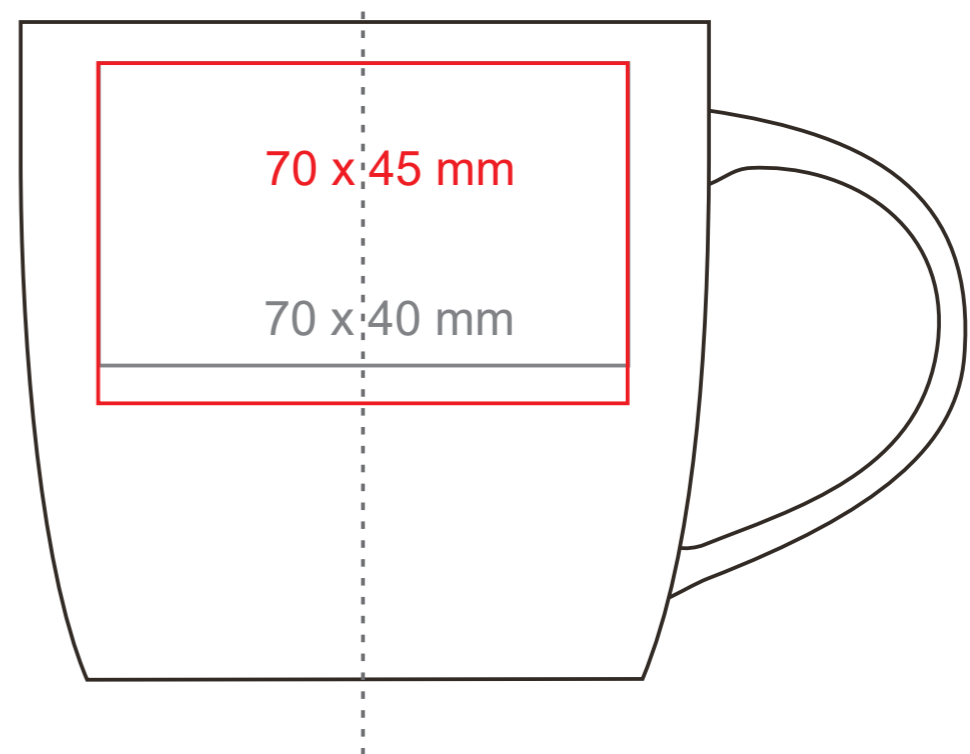

Handy EU

300 ml / h: 87 mm / Ø 91 mm

Nadruk na uchu	- 50 x 10 mm
Nadruk wewnątrz na ścianie	- 50 x 20 mm
Nadruk wewnątrz na dnie	- Ø 40 mm
Nadruk od spodu	- Ø 45 mm

*W przypadku projektów dla kalkomanii wybiegających poza standardową powierzchnię nadruku prosimy o kontakt z działem handlowym.