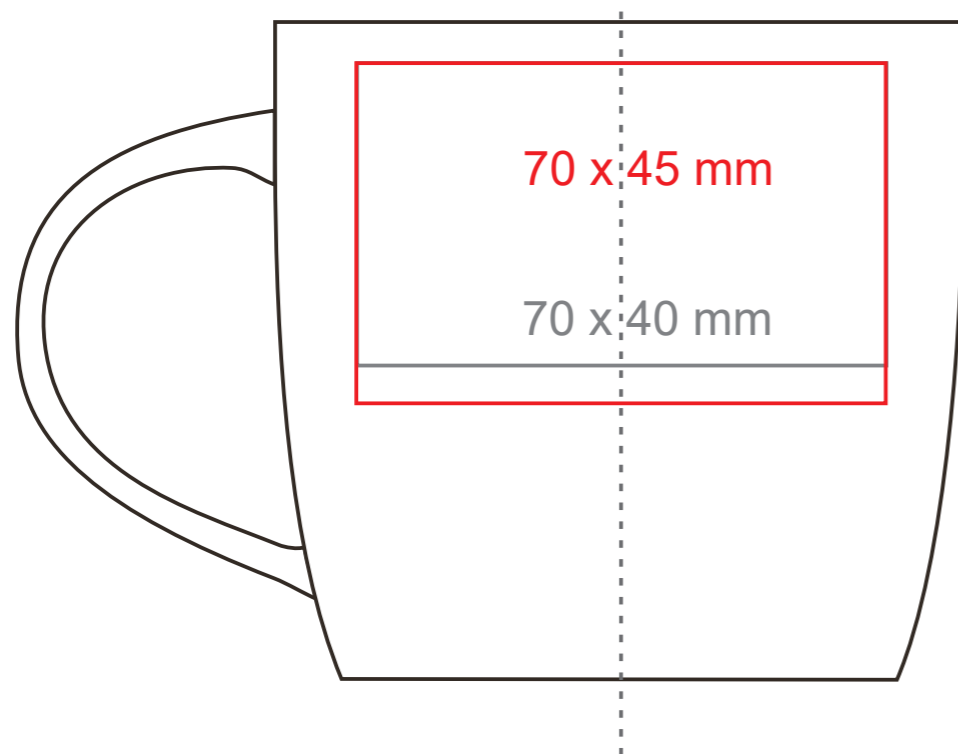

Handy EU

300 ml / h: 87 mm / Ø 91 mm

Nadruk na uchu	- 50 x 10 mm
Nadruk wewnątrz na ścianie	- 50 x 20 mm
Nadruk wewnątrz na dnie	- Ø 40 mm
Nadruk od spodu	- Ø 45 mm

*W przypadku projektów dla kalkomanii wybiegających poza standardową powierzchnię nadruku prosimy o kontakt z działem handlowym.